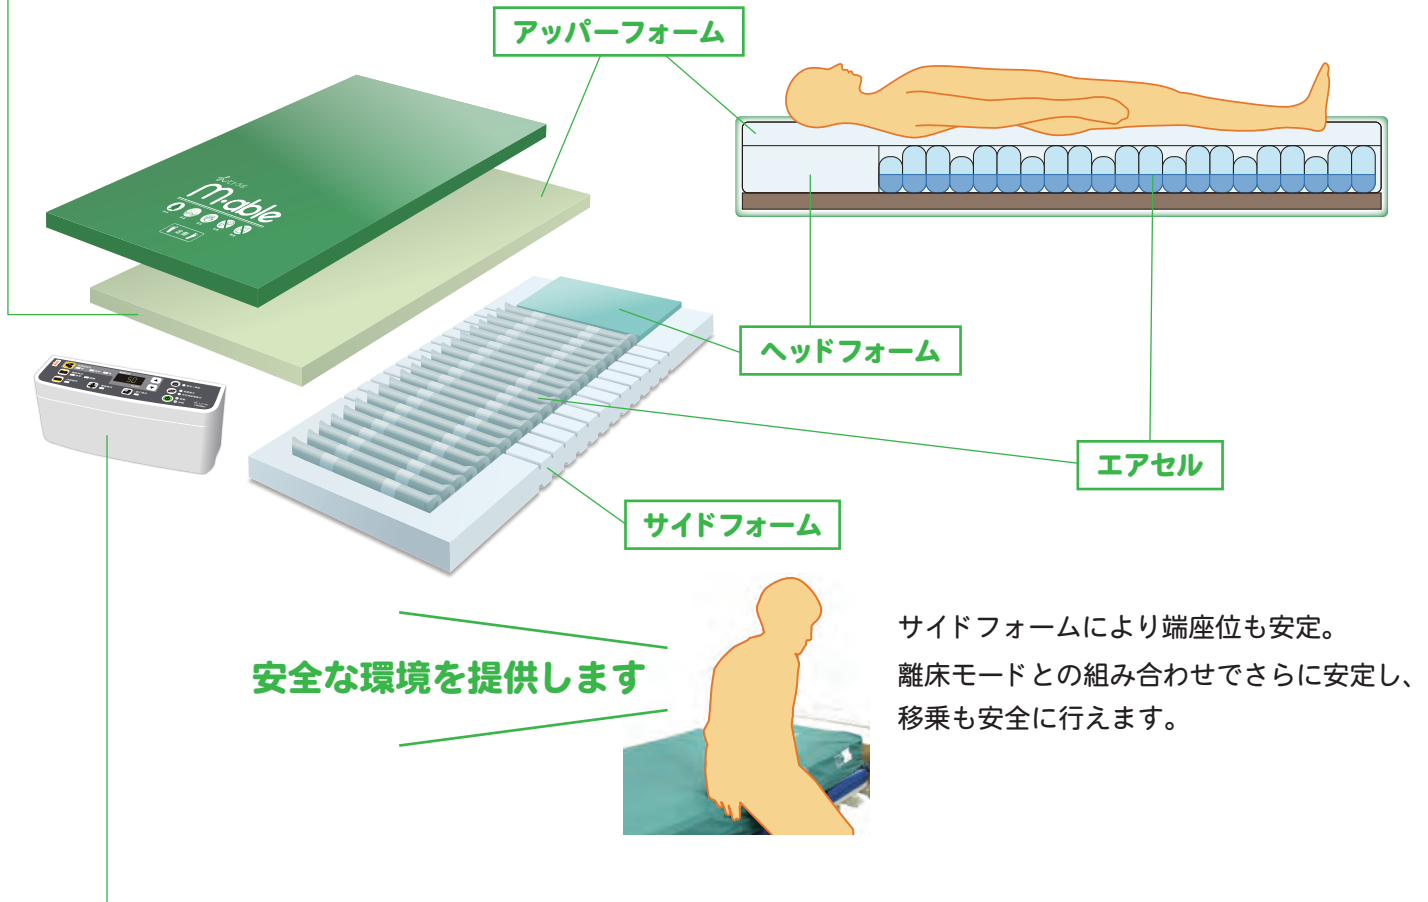

# m·able

ハイブリッド型体圧分散式マットレス  
マーブルマットレス AiO

体圧分散と安定性をバランス良く配置した「愛を伝える」マットレス  
対象者の幅が広いオールインワン

マーブルマットレス AiO は、こんな方におすすめです！

- ✓ 床ずれリスクは高いが動ける方
- ✓ リハビリが必要な方
- ✓ ポジショニングが必要な方
- ✓ 身体の状態の変化が激しい方
- ✓ 床ずれを防止しながら快適に眠りたい方

型番	MM-AIO	TAIS コード	01908-000026
サイズ (cm)	幅 91× 長さ 191× 厚さ 17	重量 (kg)	10
材質	カバー：ポリエステル、ポリウレタン      マットレス：ウレタンフォーム、TPU		

●商品の仕様、価格などは予告なく変更することがあります。

## ステイブル・ハイブリッド構造

マットレス表面にはアップパーフォームを配置しています。マットレス表面がエアセルのマットレスに比べ、優れた安定性を発揮します。

さらに頭部は2層目にもヘッドフォームを配置。エアマットレス特有の船酔い状態になることを防ぎます。

ベッド上でのリハビリやポジショニングなど、ケアのしやすさもサポートします。

## オート・マッチングシステム

体重を入力するだけで、最適な内圧に調整します。

お好みに合わせて硬さ調整や圧切り替え時間なども選択できます。

背上げや離床、リハビリ時に適したモードも備えています。

シンプルな操作パネルで操作も簡単です。ポンプの厚みはわずか8cmと薄く、重さはわずか1.5kgと軽量。コンパクト設計で場所もとりません。